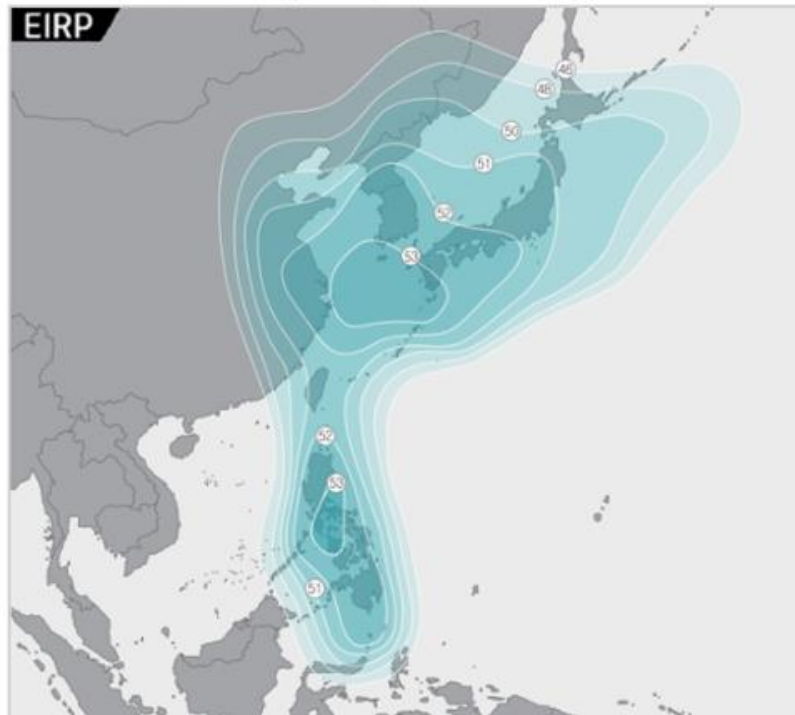

Satellite Fleet

KOREASAT-5

Orbital Location : 113° E
Launch Date : Aug 2006

Manufacturer : Tales Alenia Space
Launcher : Sea Launch

North East Asia Ku-band Beam

무궁화위성 5호

113°E에 위치한 무궁화위성 5호는 24기의 Ku-Band 중계기를 가지고 있습니다. 위성은 프랑스 Thales Alenia Space사에서 제작됐고, Sea Launch사에 의해 154°W 태평양 적도해상에서 2006년 8월 발사되었습니다.

무궁화위성 5호는 지역빔을 장착하여, 한국 뿐 아니라 일본, 중국, 필리핀 지역에서 서비스 제공하고 있습니다.

위성제원

Number of Transponders	Ku-Band : 24x36MHz
Uplink/Downlink Frequencies(GHz)	14.0 - 14.5 / 12.25 - 12.75
Polarization	Linear(Horizontal or Vertical)
EIRP(Peak Value)(dBW)	KOREA beams: 58 NEA beams 54
G/T(dB/K)	KOREA beams: 8 - 18 NEA beams 6 - 9
Orbital Location(Longitude)	113°E
Geographic Coverage	Korea, Japan, Philippines, Taiwan, East China
Launch Service Provider	Sea Launch
Launch Date	2006.08.22
Spacecraft(Model)	Spacebus 4000C1
Manufacturer	Thales Alenia Space(ALCATEL)
Lifetime	15 years